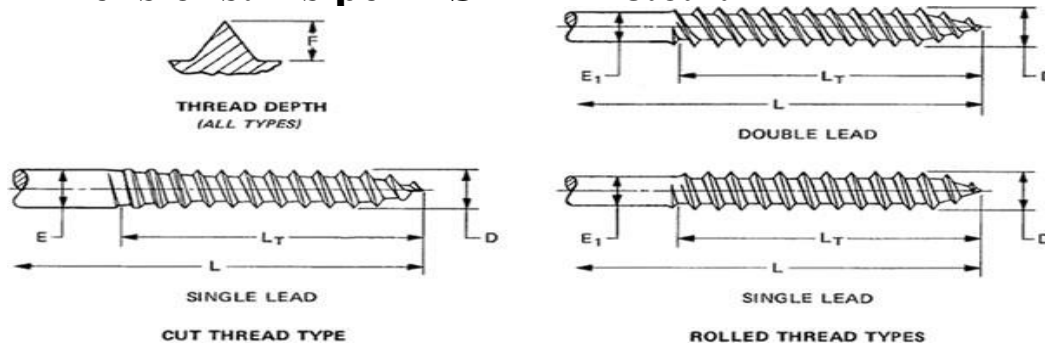

Cordova Bolt, Inc.

Wood Screw Inch Series Product Information

1.0 Dimensions: As per ASME B18.6.1.

Nominal Size or Basic Major Diameter of Thread	F		G		H		T		S	
	Width Across Flats		Width Across Corners		Thickness		Unslotted Thickness		Width of Slot	
	Max	Min	Max	Min	Max	Min	Max	Min	Max	Min
1/4	0.500	0.488	0.577	0.556	0.250	0.218	0.15	0.13	0.10	0.07
5/16	0.562	0.546	0.650	0.622	0.314	0.280	0.21	0.19	0.12	0.09
3/8	0.688	0.669	0.794	0.763	0.377	0.341	0.24	0.22	0.15	0.12
7/16	0.750	0.728	0.866	0.830	0.441	0.403	0.28	0.26	0.15	0.12
1/2	0.875	0.850	1.010	0.969	0.504	0.464	0.34	0.32	0.18	0.15
9/16	0.938	0.909	1.083	1.037	0.568	0.526	0.37	0.35	0.18	0.15
5/8	1.062	1.031	1.227	1.175	0.631	0.587	0.40	0.38	0.24	0.18
3/4	1.250	1.212	1.443	1.382	0.758	0.710	0.49	0.47	0.24	0.18
7/8	1.438	1.394	1.660	1.589	0.885	0.833	0.62	0.59	0.24	0.18
1	1.625	1.575	1.876	1.796	1.012	0.956	0.72	0.69	0.30	0.24
1-1/8	1.812	1.756	2.093	2.002	1.139	1.079	0.78	0.75	0.33	0.24
1-1/4	2.000	1.938	2.309	2.209	1.251	1.187	0.86	0.83	0.40	0.31
1-3/8	2.188	2.119	2.526	2.416	1.378	1.310	0.99	0.95	0.40	0.31
1-1/2	2.375	2.300	2.742	2.622	1.505	1.433	1.05	1.01	0.46	0.37
1-3/4	2.750	2.662	3.175	3.035	1.759	1.679	1.24	1.20	0.52	0.43
2	3.125	3.025	3.608	3.449	2.013	1.925	1.43	1.38	0.52	0.43
2-1/4	3.500	3.388	4.041	3.862	2.251	2.155	1.67	1.62	0.52	0.43
2-1/2	3.875	3.750	4.474	4.275	2.505	2.401	1.79	1.74	0.64	0.55
2-3/4	4.250	4.112	4.907	4.688	2.759	2.647	2.05	1.99	0.64	0.55
3	4.625	4.475	5.340	5.102	3.013	2.893	2.23	2.17	0.71	0.62
3-1/4	5.000	4.838	5.774	5.515	3.252	3.124	2.47	2.41	0.71	0.62
3-1/2	5.375	5.200	6.207	5.928	3.506	3.370	2.72	2.65	0.71	0.62
3-3/4	5.750	5.562	6.640	6.431	3.760	3.616	2.97	2.90	0.71	0.62
4	6.125	5.925	7.073	6.755	4.014	3.862	3.22	3.15	0.71	0.62